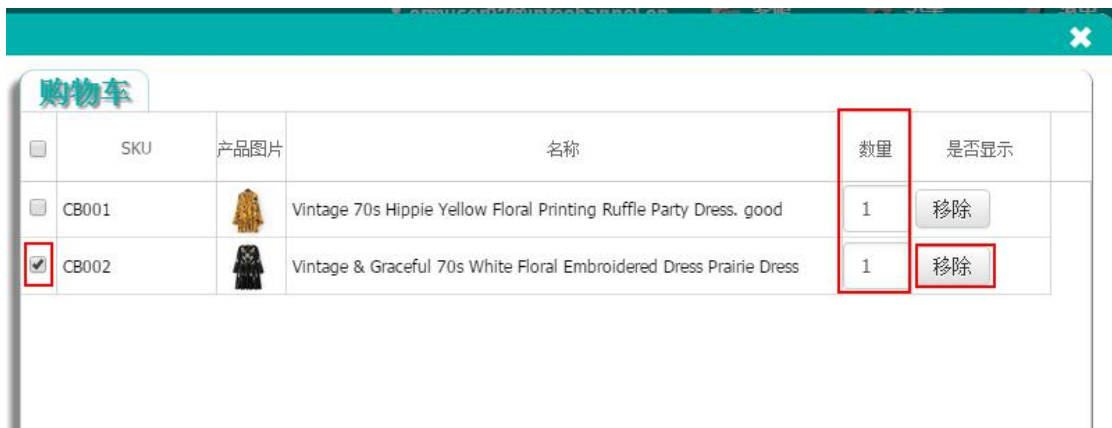

现在产品已添加到购物车，在此输入产品的数量。勾选并点击**移除**，可移除不需要的产品。

现输入收货人姓名、邮箱地址、地址行 1、城市等信息。请注意，如有来自相同顾客的旧订单，在关联订单栏输入旧订单号，那么相关的信息将会自动填充。点击**移除**，以上信息将被移除，点击**取消**，将取消本次操作，点击**确认订单**，将成功下单。

✕

购物车

	SKU	产品图片	名称	数量	是否显示
<input type="checkbox"/>	CB001		Vintage 70s Hippie Yellow Floral Printing Ruffle Party Dress. good	1	<input type="button" value="移除"/>